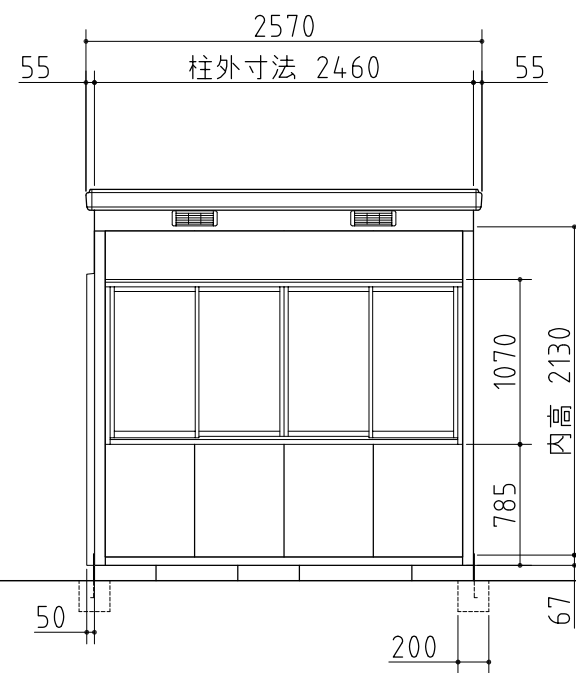

断面図

平面図

左側面図

正面図

右側面図

外形図

<縮尺> S=1/50
~一般型・多雪地型~

機種名 SMK-47HGMM

○ドア部有効開口寸法: 677 × 1760 (mm)
○床面積: 4.62㎡(1.40坪)