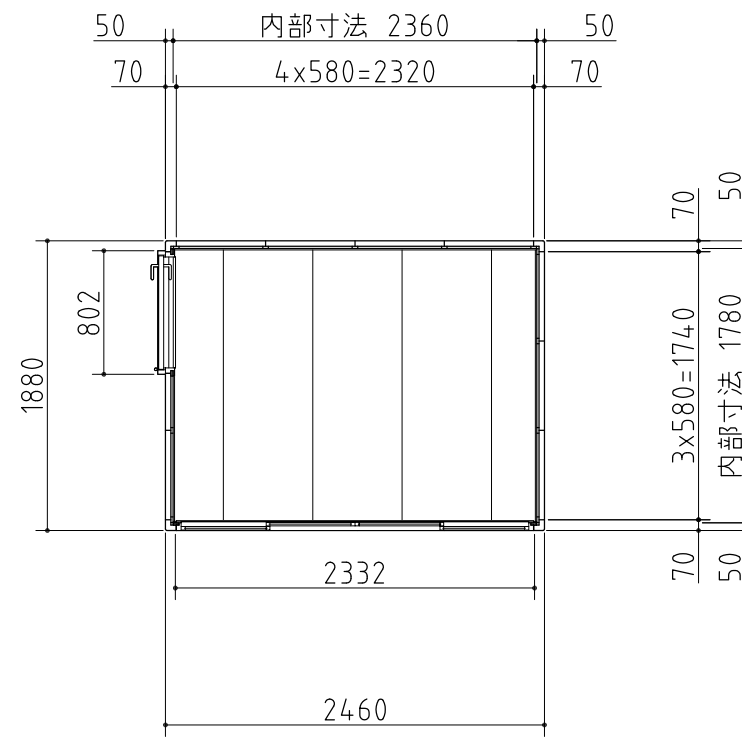

断面図

平面図

左側面図

正面図

右側面図

外形図

<縮尺> S=1/50
~一般型・多雪地型~

機種名 SMK-47HGMM

○ドア部有効開口寸法: 677 × 1760 (mm)
○床面積: 4.62㎡(1.40坪)