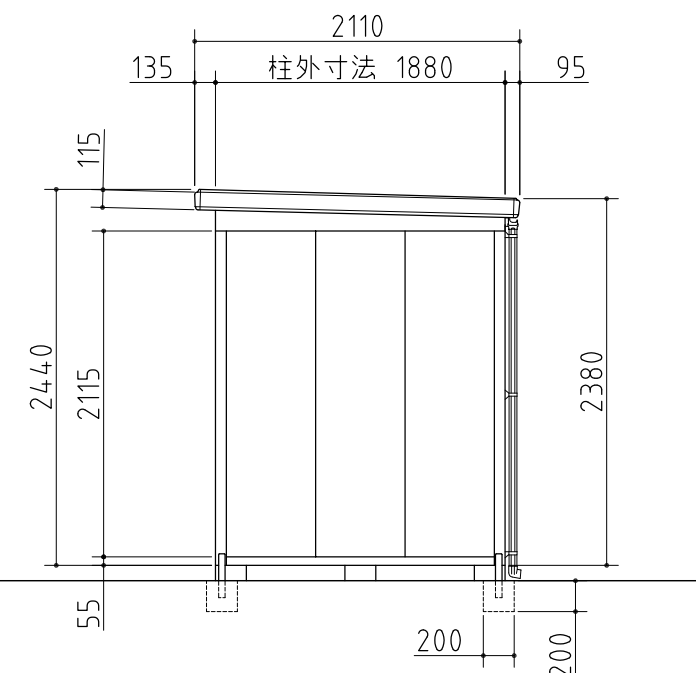

断面図

平面図

左側面図

正面図

右側面図

外形図

<縮尺> S=1/50
~一般型・多雪地型~

機種名 SMK-47HGMM

○ドア部有効開口寸法: 677 × 1760 (mm)
○床面積: 4.62㎡(1.40坪)