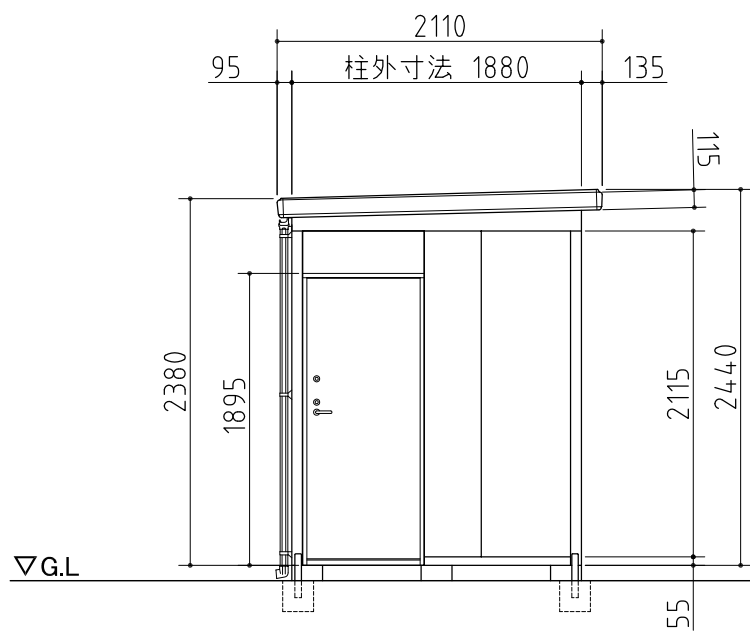

断面図

平面図

左側面図

正面図

右側面図

外形図

<縮尺> S=1/50
~一般型・多雪地型~

機種名 SMK-47HGMM

○ドア部有効開口寸法: 677 × 1760 (mm)
○床面積: 4.62㎡(1.40坪)